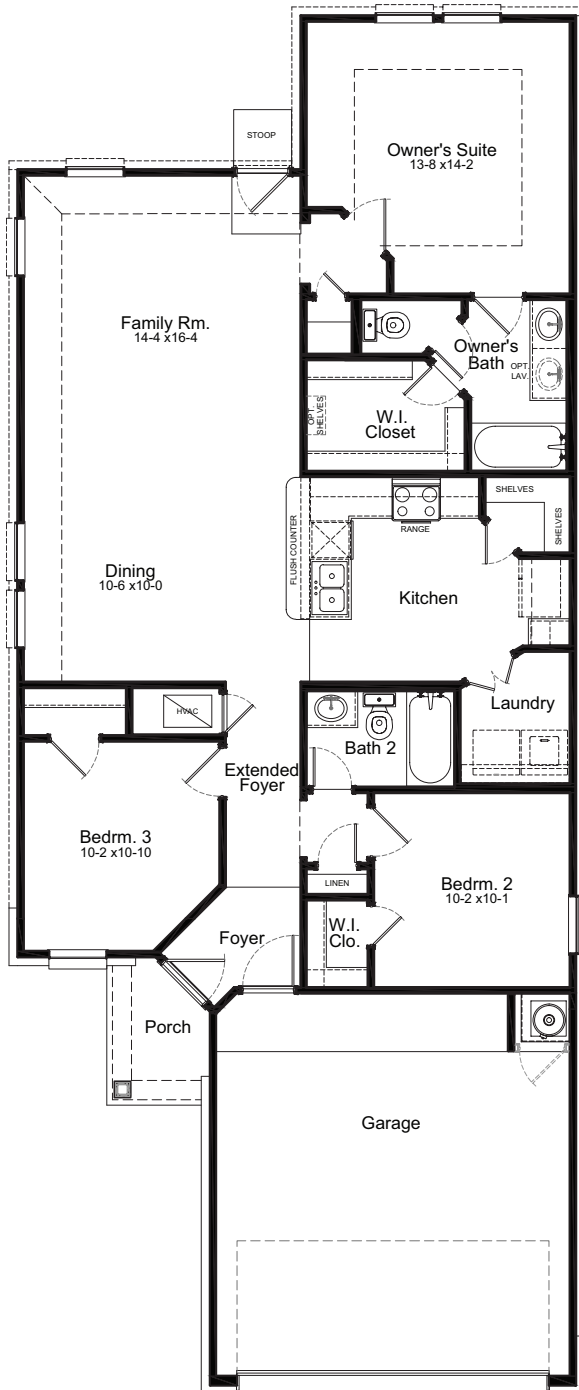

# DENVER FLOOR PLAN

*Colorado Collection*  
*Sandrock Station*

**ELEVATION A - ALT ROOF OPTION**

**ELEVATION B - ALT ROOF OPTION**

**ELEVATION C - ALT ROOF OPTION**

**ELEVATION D - ALT ROOF OPTION**

[FIRSTAMERICAHOMES.COM](http://FIRSTAMERICAHOMES.COM)

# DENVER FLOOR PLAN

**1,346 SQ. FT.**  
PLAN 1346

*Colorado Collection*  
*Sandrock Station*

## OPTIONS